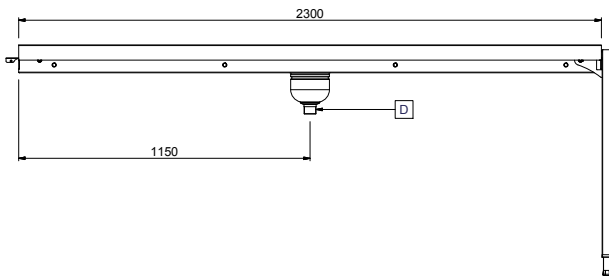

863161 (HSBCC23)

Koordenband tussenunit,
voor korventransport, 1
pootstel, 2300 mm

Omschrijving

Product Nr.

Koordenband tussenunit van roestvrijstaal AISI304 voor combinatie met het modulaire koordenband systeem. Tussenunit voor transport van korven 500x500 mm. Beide lange zijden met geleidingsranden voor de korven. Voor twee polyurethaan koordenbanden Ø15 mm, lopend in roestvrijstalen geleidingen. Koordenbanden zijn een separate levering, met lengtes van 10 m, 30 m of 50 m. Aangelaste flenzen voor een sterke verbinding met andere units van de koordenband. Lekbak met zeefkom, uitneembare korfzeef en 1,5" kunststof afvoer. Pootstel van roestvrijstalen buis 40x40 mm met roestvrijstalen stelvoeten, hoogteverstelling +50/-50 mm.

Goedkeuring

Front aanzicht

Zij aanzicht

D = Afvoer

Boven aanzicht

Water

Afvoer aansluiting 1"1/2

Algemene gegevens

Externe afmetingen, lengte	2300 mm
Externe afmetingen, breedte	620 mm
Externe afmetingen, hoogte	910 mm
Gewicht, netto	29 kg
Hoogte verstelling	50/50 mm
Lekbak materiaal	Roestvrijstaal 1.4301 (AISI304)