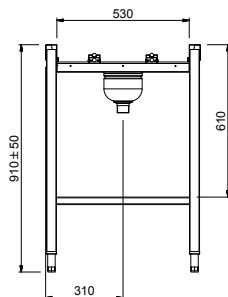

Goedkeuring

Front aanzicht

Zij aanzicht

D = Afvoer

Boven aanzicht

Water

Afvoer aansluiting 1"1/2

Algemene gegevens

Externe afmetingen, lengte	2300 mm
Externe afmetingen, breedte	620 mm
Externe afmetingen, hoogte	910 mm
Gewicht, netto	29 kg
Hoogte verstelling	50/50 mm
Lekbak materiaal	Roestvrijstaal 1.4301 (AISI304)