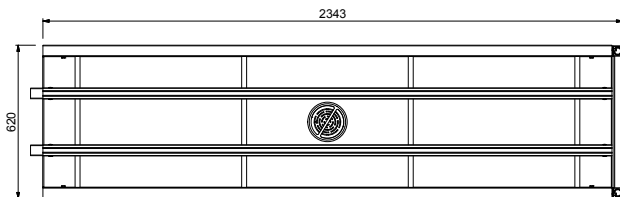

Goedkeuring

Front aanzicht

Zij aanzicht

D = Afvoer

Boven aanzicht

Water

Afvoer aansluiting 1"1/2

Algemene gegevens

Externe afmetingen, lengte	2300 mm
Externe afmetingen, breedte	620 mm
Externe afmetingen, hoogte	910 mm
Gewicht, netto	29 kg
Hoogte verstelling	50/50 mm
Lekbak materiaal	Roestvrijstaal 1.4301 (AISI304)